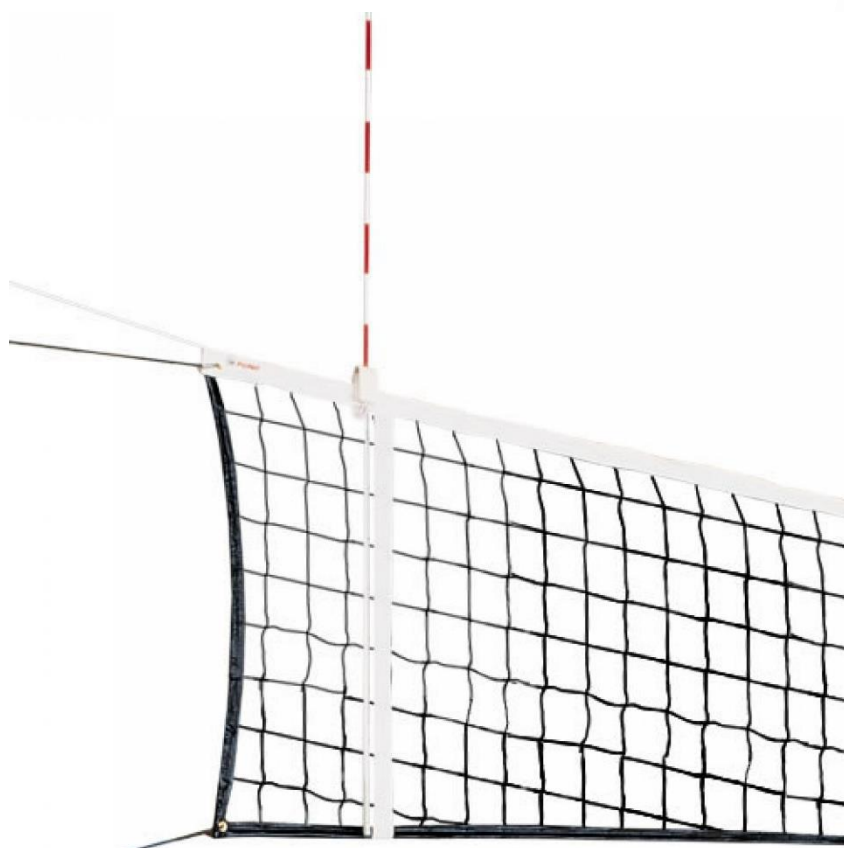

DEPORTES Y SEGURIDAD

REF	Medidas/mm	Gr/Metro
VFV04-00	4	25
VFV04-05	4,5	30
VFV05-00	5	40
VFV06-00	6	60
VFV07-00	7	70
VFV08-00	8	90

Podemos hacer punta para clavar las balizas en la tierra a partir de 7mm. Disponemos de varios colores diferentes.

REF	Medidas/mm	Gr/Metro
PSE02-08	15'6 punta cónica x 1'50m	570
PSE02-09	15'6 punta cónica x 1'75m	665
PSE02-12	16 punta cónica x 1'50m	570
PSE02-13	16 punta cónica x 1'75m	665

Podemos fabricarlos a diferentes alturas. Disponemos de varios colores diferentes. Para otras medidas consultar.

DEPORTES Y SEGURIDAD

REF	Descripción	Gr/Metro
PSE00-05	1800	270
PSE00-59	Desmontable	270

Puede incluir pegatinas