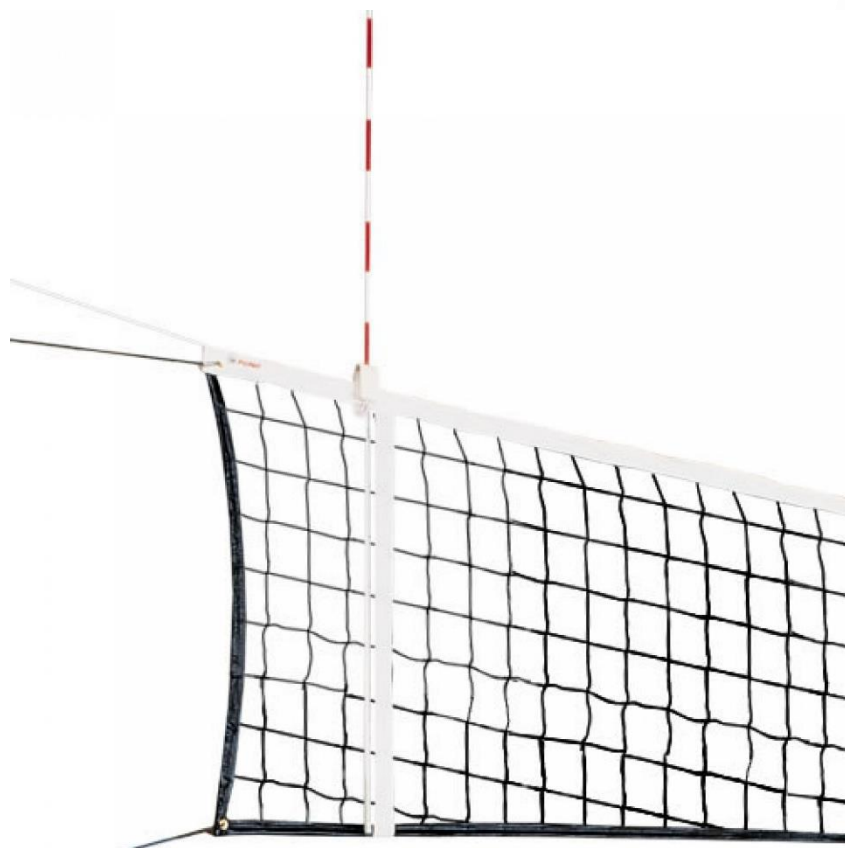

DEPORTES Y SEGURIDAD

SPORTS AND SAFETY

REF	Descripción / Description	Gr/Metro Gr/Metre
PSE00-05	1800	270
PSE00-59	Desmontable / removable	270

Puede incluir pegatinas

It may include stickers